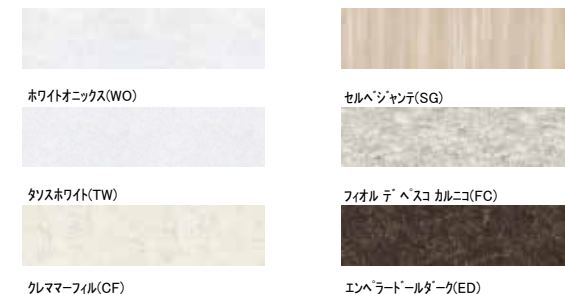

COLOR VARIATION