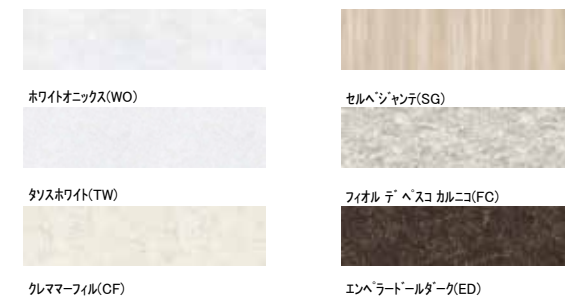

COLOR VARIATION