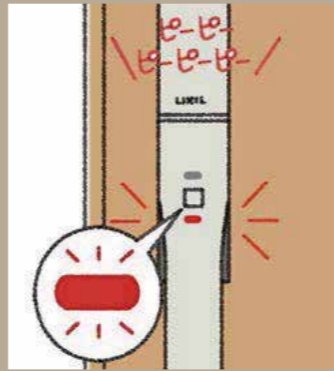

標準装備

※イラストはイメージです。

こんなときにもしっかり対応!

停電!

電池式なので、
停電時も問題なく使えます。
万が一、電池がなくなっても、
手動キーでカギを
開けることもできるので、
入れなくなる心配はありません。

電池切れ!

電池が切れる前に、
ランプの点滅やブザー音で
お知らせ。点滅後、
数十回は動作するので、その間に
電池を交換いただけます。

カギのかけ忘れ!

スイッチ一つで簡単に
“オートロックモード”に設定可能。
帰宅時のうっかり閉め忘れを
防止できます。ただし、
家から外に出る時には
オートロックになりません。
ゴミ出しなどの際に外へ出ても、
閉め出される心配はありません。

カード紛失!

お手元にあるすべてのカードを
再登録すれば、
紛失したカードが無効化。
従来のカギのようにシリンダーごと
交換する必要はありません。

※切替は戸先側のスイッチにて行います。