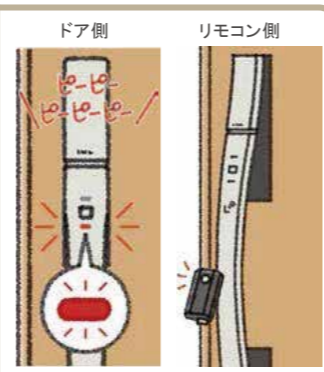

New

玄関ドア

断熱玄関ドア GUESTA 2 エントリーシステム (タッチキー)

ジェスタ2

LIXIL

タッチキー [電池式]

リモコンキーをバッグに入れたまま
ドアのボタンを押して解錠する、ワンタッチスタイル。

+ ¥25,000 で取付可能

こんなときにもしっかり対応!

✓ 停電!

電池式なので、停電時も問題なく使えます。万が一、電池がなくなっても、キー付リモコン内蔵の非常用手動キーでカギを開けることもできるので、入れなくなる心配はありません。

非常用手動キーでも!

✓ 電池切れ!

電池が切れる前にランプの点滅(ドア側)やLEDの点滅(リモコン側)、ブザー音でお知らせ。
[ドア側]点滅後、数十回は動作するので、その間に電池を交換いただけます。
[リモコン側] 万が一、電池が切れても、リモコンキーをリーダー部に密着させることで解錠できます。(密着認証モード)

✓ カギのかけ忘れ!

スイッチ一つで簡単に“オートロックモード”に設定可能。急いで出かける際も、うっかり閉め忘れを防止できます。ただし、家から外に出る時に手でカギを開けた場合はオートロックになりません。ゴミ出しなどの際にリモコンキーを持たずに外へ出ても、閉め出される心配はありません。

スイッチで簡単切替!

✓ リモコン紛失!

お手元にあるすべてのリモコンキーを再登録すれば、紛失したリモコンキーが無効化。従来のカギのようにシリンダーごと交換する必要はありません。

スイッチで簡単再登録!

室内

シリンダー交換不要

※切替は室内側リーダーにて行います。

※再登録は室内側リーダーにて行います。

※上記掲載の各写真・イラストはイメージです。見積り内容とは異なる場合がありますので、ご注意ください。

セット内容

■リモコンタイプ

リモコンキー 2個を標準装備

リモコンキーが2個標準でついています。

さらに **+ ¥25,000 で取付可能**

■キー付リモコンタイプ

◆お願い
・商品によっては、改良などにより仕様、寸法、カラーなどに多少の変更が生じる場合がありますのでご了承ください。
・商品写真は印刷のため、現物と若干異なりますので、実際の商品見本でお確かめください。
・商品写真は参考例です。実際に花瓶や小物等置かれる場合は、落下等の事故がないように取り扱いにご注意ください。
・表示価格は、商品代みのメーカー希望小売価格で、取付費・工事費、消費税、セット写真の小物など別途ご負担をお願いいたします。
・掲載内容及び写真・図版の無断転載はかたくお断りします。(許可なく転載・流用した場合、損害賠償が発生します。)

PRPSC0-170314-160d

株式会社 LIXIL