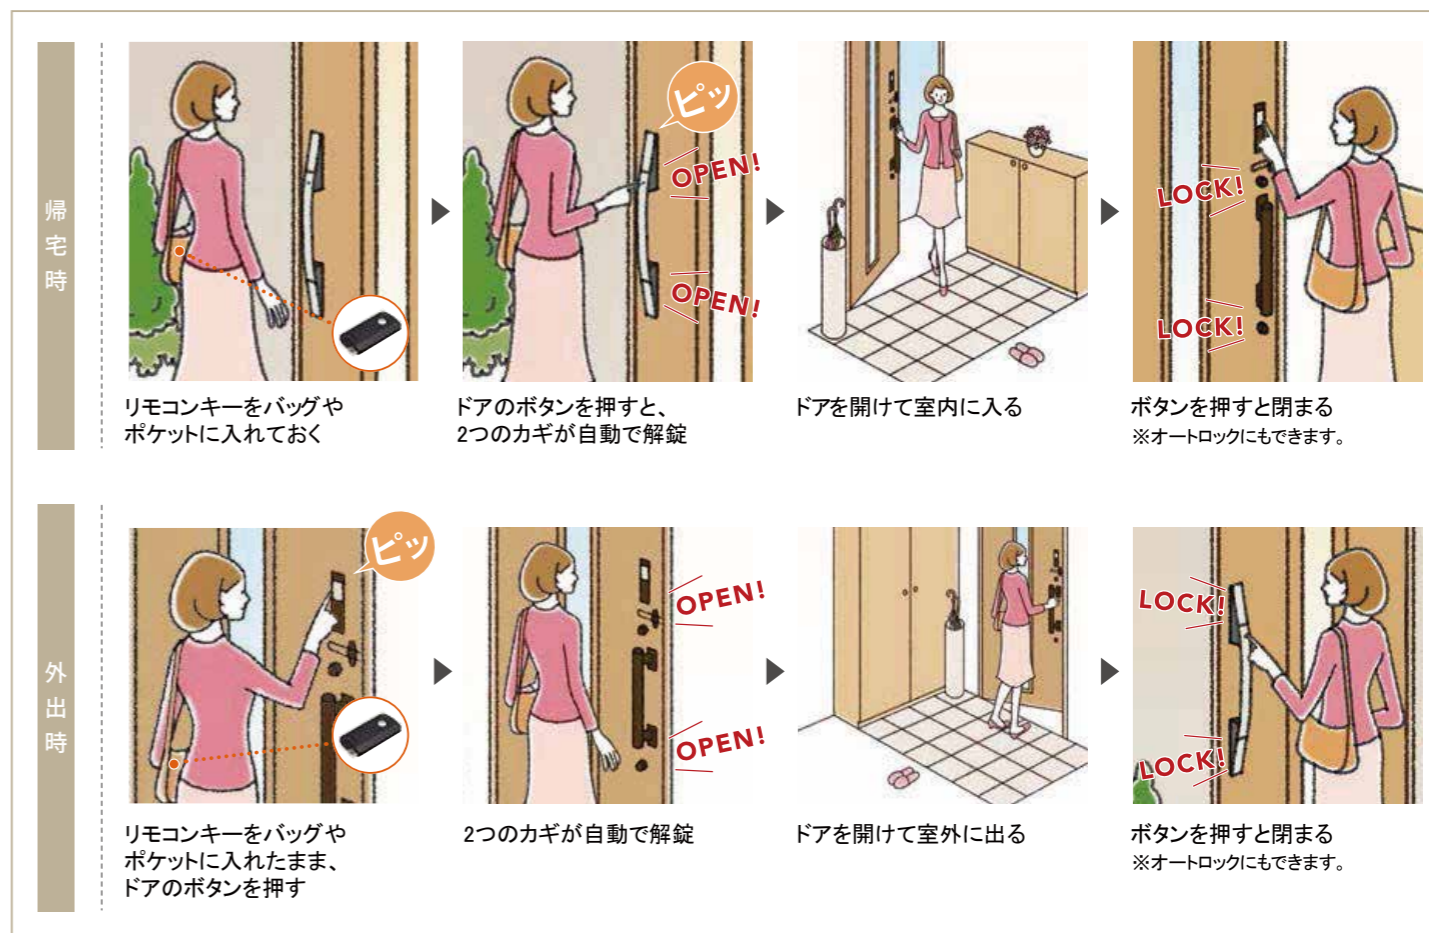

電池が切れる前にランプの点滅(ドア側)やLEDの点滅(リモコン側)、ブザー音でお知らせ。
[ドア側]点滅後、数十回は動作するので、その間に電池を交換いただけます。
[リモコン側] 万が一、電池が切れても、リモコンキーをリーダー部に密着させることで解錠できます。(密着認証モード)

✓ カギのかけ忘れ!

スイッチ一つで簡単に“オートロックモード”に設定可能。急いで出かける際も、うっかり閉め忘れを防止できます。ただし、家から外に出る時に手でカギを開けた場合はオートロックになりません。ゴミ出しなどの際にリモコンキーを持たずに外へ出ても、閉め出される心配はありません。

スイッチで簡単切替!

✓ リモコン紛失!

お手元にあるすべてのリモコンキーを再登録すれば、紛失したリモコンキーが無効化。従来のカギのようにシリンダーごと交換する必要はありません。

スイッチで簡単再登録!

室内

シリンダー交換不要

※切替は室内側リーダーにて行います。

※再登録は室内側リーダーにて行います。

※上記掲載の各写真・イラストはイメージです。見積り内容とは異なる場合がありますので、ご注意ください。

セット内容

■リモコンタイプ

リモコンキー 2個を標準装備

リモコンキーが2個標準でついています。

さらに **+ ¥25,000 で取付可能**

■キー付リモコンタイプ

◆お願い
・商品によっては、改良などにより仕様、寸法、カラーなどに多少の変更が生じる場合がありますのでご了承ください。
・商品写真は印刷のため、現物と若干異なりますので、実際の商品見本でお確かめください。
・商品写真は参考例です。実際に花瓶や小物等置かれる場合は、落下等の事故がないように取り扱いにご注意ください。
・表示価格は、商品代みのメーカー希望小売価格で、取付費・工事費、消費税、セット写真の小物など別途ご負担をお願いいたします。
・掲載内容及び写真・図版の無断転載はかたくお断りします。(許可なく転載・流用した場合、損害賠償が発生します。)