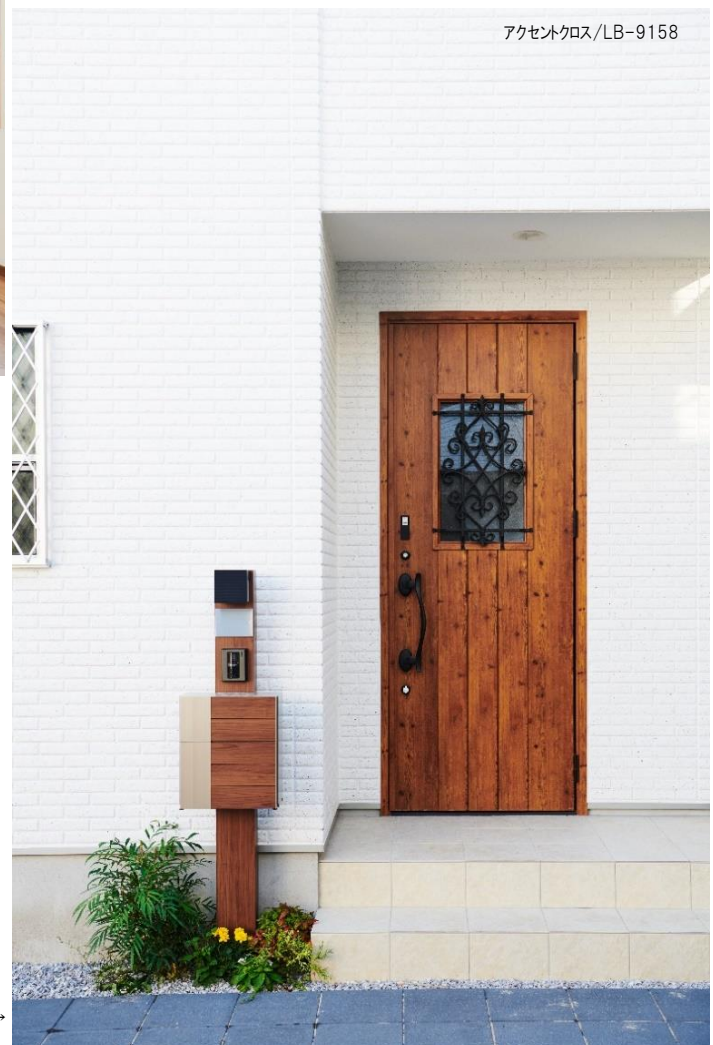

↑フロア/永大アトムジェニック フォーメーブル 建具/永大スキスM S グレースミディアム アクセントクロス/LB-9158

玄関/GIESTA2 D41 アイリッシュパイン 機能門柱/FW シャイングレー+クリエモカー

小屋根収納もこれだけの広さがあると使い方が広がります

カップボード/トール3段スライド W900+家電収納オープン+吊戸 H700*W900

外壁/パワーボード・ジ-ファスレンガ 50 KG-500 サッシ/ナチュラルシルバー
耐久性・防火性だけでなく、建物に高級感を備えたパワーボード
シンプルさの中に重厚感があり、様々なテイストの建具とも相性が良いです

毎日を過ごすから
シンプルベストな組み合わせ