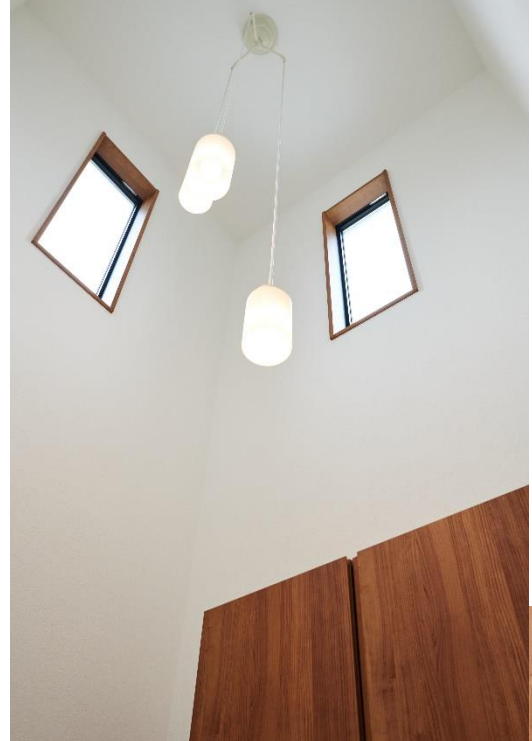

# 基本の木目 & 白 シンプルな品格

クロス/リカラ LB9407 フロア/永大 ナチュラルオーク 建具/スキスム S グレースミディアム

ご要望でアクセントクロスなどは用いず、全ての部屋がホワイトクロスの造りです  
白の膨張を抑えるようなダーク系の建具カラーのバランスが絶妙です

削ぎ落とす決断はなかなか難しいもの  
けれどシンプルだからこそ生み出される、落ち着いた品格があります

キッチン/TAKARA・扉/ANU100001CM  
カップボード/カウンターユニット 3 段タイプ 扉タイプ 吊戸  
カウンター/ソリッドホワイト パネル/マイルドホワイト

扉を開け放せば風が通る動線

解放感あふれる、吹抜玄関

玄関ドア/YKK C05 ショコラウォールナット

外壁/パワーボード ジーファスワイドタイル 60 KG-110  
機能門柱/LIXIL アクシイ1 シャイングレ 手摺/LIXIL UD 手摺 B 型

外壁もオールホワイト。パワーボードのスタイリッシュさが、シンプルを一層美しく魅せます