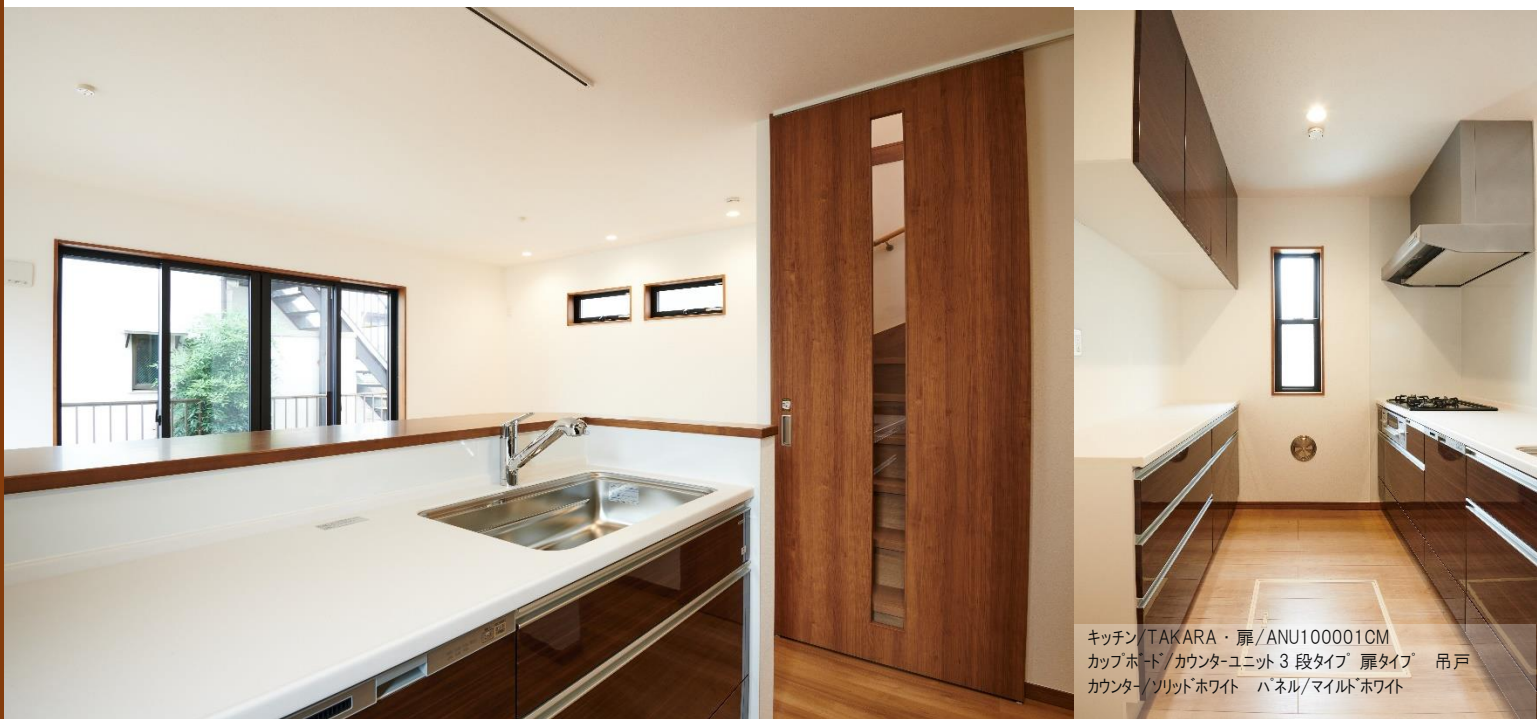

# 基本の木目 & 白 シンプルな品格

クロス/リカラ LB9407 フロア/永大 ナチュラルオーク 建具/スキスム S グレースミディアム

ご要望でアクセントクロスなどは用いず、全ての部屋がホワイトクロスの造りです  
白の膨張を抑えるようなダーク系の建具カラーのバランスが絶妙です

削ぎ落とす決断はなかなか難しいもの  
けれどシンプルだからこそ生み出される、落ち着いた品格があります

キッチン/TAKARA・扉/ANU100001CM  
カップボード/カウンターユニット 3 段タイプ 扉タイプ 吊戸  
カウンター/ソリッドホワイト パネル/マイルドホワイト

扉を開け放せば風が通る動線

解放感あふれる、吹抜玄関

玄関ドア/YKK C05 ショコラウォールナット

外壁/パワーボード ジーファスワイドタイル 60 KG-110  
機能門柱/LIXIL アクシイ1 シャイングレ 手摺/LIXIL UD 手摺 B 型

外壁もオールホワイト。パワーボードのスタイリッシュさが、シンプルを一層美しく魅せます