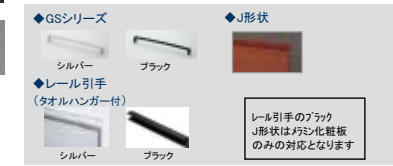

【標準引手】

Sink & Tap

ユーティリティシンクE

3層シンクで「洗う、調理、片付ける」をスムーズに。

①まな板USE
②ミドル水切りプレートUSE

浄水器一体型
エコタイプハンドシャワー水栓 / JY297MN

スタイリッシュなキッチン空間にも合うミニマルデザイン。浄水でシャワーが使えます。

Range hood & Gas range