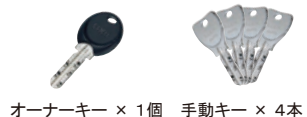

カードキー、タグキーをかざしてカギを開ける

合計10件まで登録可能

ドアのボタンを押してかざすと、上下2つのカギが自動で施解錠する、2アクションスタイル。楽天Edy対応カードやおサイフケータイ®をタグキー代わりに登録することもできます。

スマートフォン・タグキーorカードキー・手動キー。全てが玄関の鍵に。タグキーセットかカードキーセットのどちらかをお選びいただけます。

【キーセットを選ぶ】

カードキーセット

タグキーセット

カードキー × 3枚

タグキー × 3個

※オプションでリモコンキーの追加も可能です。

オーナーキー × 1個 手動キー × 4本

オーナーキー × 1個 手動キー × 4本

¥25,000/1個(税込)

スマホ、ときどき、玄関キー。