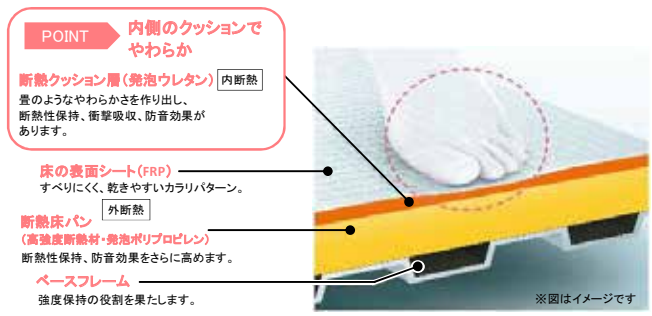

sazana

動画はこちら\*

ひざをついても痛くないやわらかさ

お掃除ラクラクほっかり床

お掃除ラクラクほっかり床は床の内側にクッション層を持っています。そのクッション層が畳のようなやわらかさを実現。同時に断熱材の役割も果たすので冬場の一歩目もヒヤッとしません。

魔法びん浴槽

お湯はり後  
4時間以上たってもあたたかい

魔法びん浴槽は(Nタイプはオプション)  
4時間たっても

さらに断熱防水パンを追加で(全タイプオプション)  
5時間たっても

温度低下はわずか2.5℃以内

コンフォートウェブシャワー

TOTO独自の水流技術により  
浴び心地はそのままに大幅節水

現行の節水シャワー(毎分8.5L)から約24%、従来品の通常タイプ(毎分約10L)からは約35%もの節水を実現。

CO2 約147kg 削減  
年間 約15,700円 お得!

※試算条件はカタログを参照ください

選べる浴槽(ネオストーンバスN)

ゆるり浴槽 ※浴槽内ステップ有  
クレイドル浴槽 ※浴槽内ステップ無  
ラウンド浴槽 ※浴槽内ステップ有

ラクかるふろふた 断熱仕様  
割ふた2枚 ふろふたフック付き  
※浴槽仕様によりふたの形状が異なります。

追焚加工  
ワンタッチ排水栓

水栓

※水栓柄カラーはカウンターカラーに合わせて変更になります。

スッキリ水栓栓(棚W300)  
+コンフォートウェブシャワー(メタル調)

スライドバー

メタル調スライドバー(L=990)  
※手すりとしてご使用いただけません